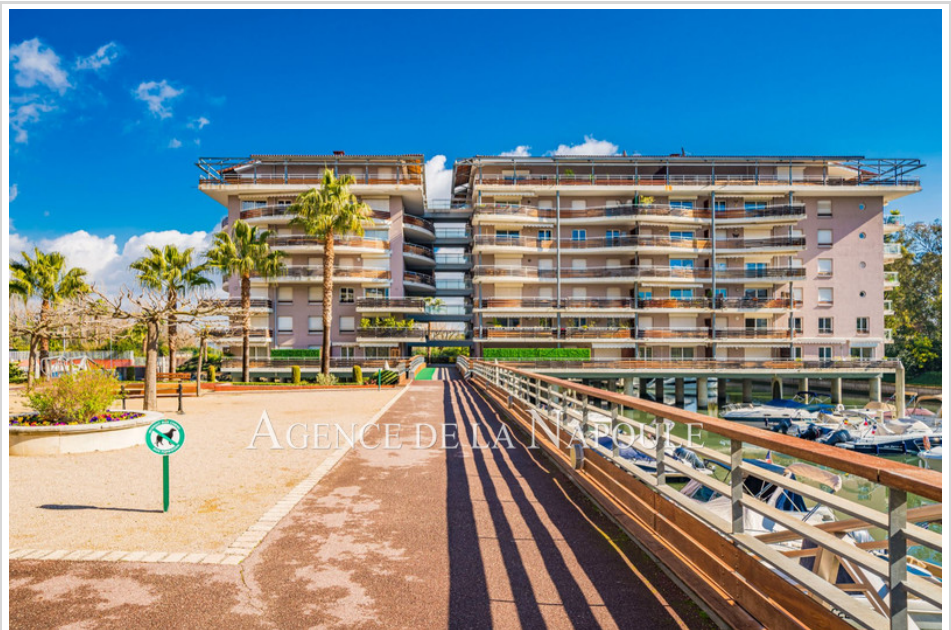

265 950 €

Achat ponton

Prestations :

Portail électrique

Ponton Mandelieu-la-Napoule

Exclusivité Agence de la Napoule Dans une Marina privée et sécurisée emplacement de bateau en pleine propriété d'une longueur de 13.10 mètres et d'une largeur de 4 mètres. AGENCE DE LA NAPOULE : Tél : 04.93.49.95.34 email : francinejuan.agencedelanapoule@orange.fr site internet : www.agencedelanapoule.com PAR DELEGATION DE MANDAT Ce bien fait l'objet de l'autorisation d'une diffusion de la part d'une agence adhérente à un logiciel de transaction commun. Le montant des honoraires applicables est celui qui correspond au barème de l'agence détentrice du mandat principal (plus d'informations sur demande).